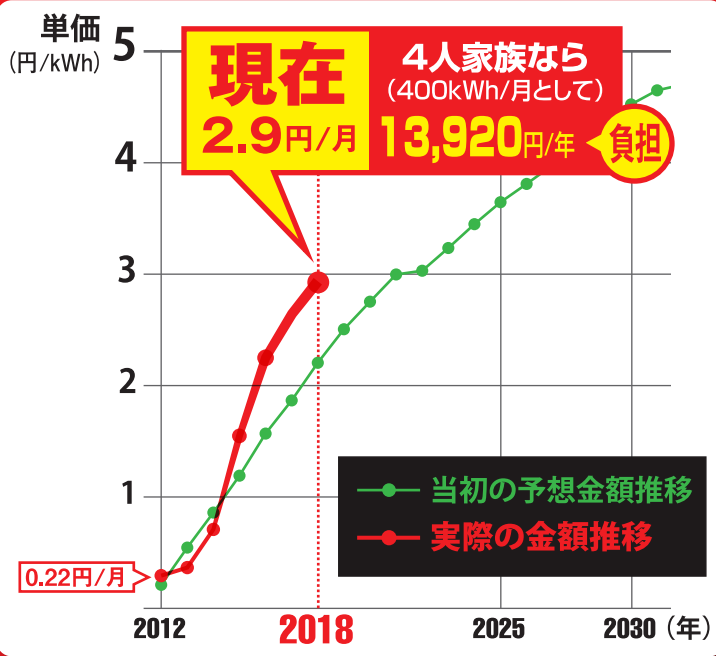

電気代に上乗せ されているんです 再エネ賦課金

【再生可能エネルギー発電促進賦課金】

電気代に上乗せされている
再エネ賦課金は、
導入当初の予想額を大きく上回り、
今では6年前の13倍に！
特に、オール電化住宅は
消費電力が膨大なので
かなりの負担に...

だから今
オール電化ではなく
ガスを中心とした
ライフスタイルが
注目されています！

ガスで発電 ENE・FARM

ガス&太陽熱 スカイピア

ハイブリッド ECO ONE