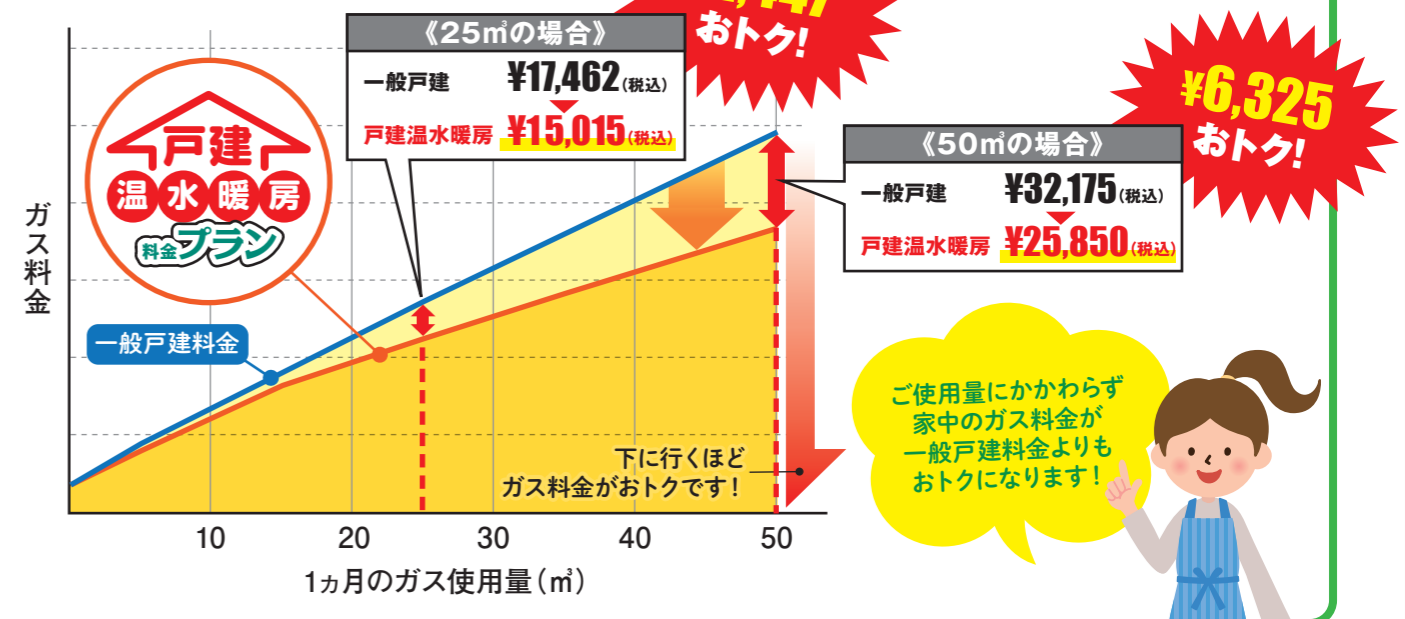

一般戸建料金と比べて、こんなにおトクです！

■料金イメージ図

ガス料金表

《一般戸建》

使用量区分	単位	単位料金(税込)
基本料金	1ヶ月につき	1,815円
0㎡から5㎡まで	1㎡につき	687.5円
5㎡をこえ25㎡まで	〃	610.5円
25㎡をこえる場合	〃	588.5円

【適用条件】 ガス温水暖房システム(ガス温水式の浴室暖房乾燥機・床暖房・ルームヒーター・パネルヒーター等のいずれか)を戸建専用住宅(分譲住宅)でお使いのお客さまにつきまして適用が可能となります。なお、当料金プランへの変更につきましては、弊社担当者にてガス温水暖房システム設置の確認作業が必要となりますので、お手数ですがお申込は弊社へご連絡をお願い致します。なお、ガス温水暖房システム設置確認作業後、次回分の料金調定より変更後の料金プランが適用となります。但し、コミュニティガス事業*1における弊社供給の団地等のお客さま及び、集合住宅にお住まいのお客さまにつきましては、原則お申込いただけません。予めご了承ください。

*1 コミュニティガス事業とは、簡易なガス発生設備でガスを発生させ、一の団地(供給地点群)内において70戸(供給地点)以上のガス需要家に対し、導管でガスを供給する小売事業です。(日本コミュニティガス協会HPより)

《戸建温水暖房》

使用量区分	単位	単位料金(税込)
基本料金	1ヶ月につき	1,815円
0㎡から5㎡まで	1㎡につき	594.0円
5㎡をこえ15㎡まで	〃	572.0円
15㎡をこえ25㎡まで	〃	451.0円
25㎡をこえ35㎡まで	〃	440.0円
35㎡をこえ50㎡まで	〃	429.0円
50㎡をこえる場合	〃	418.0円

◆ガス料金の計算方法(戸建温水暖房料金)
[ご使用量 30㎡の場合]1,815(円)+5.0(㎡)×594.0(円)+10.0(㎡)×572.0(円)+10.0(㎡)×451.0(円)+5.0(㎡)×440.0(円)=17,215(円)

お問い合わせは

2023.7

ガス料金は原料動向により変更させていただく場合がございます。

岡山ガスエネルギー

本社 / TEL(086)262-8885
倉敷営業所 / TEL(086)425-7788
東営業所 / TEL(086)955-0807

岡山ガスエネルギー 検索
<http://www.okaene.co.jp>