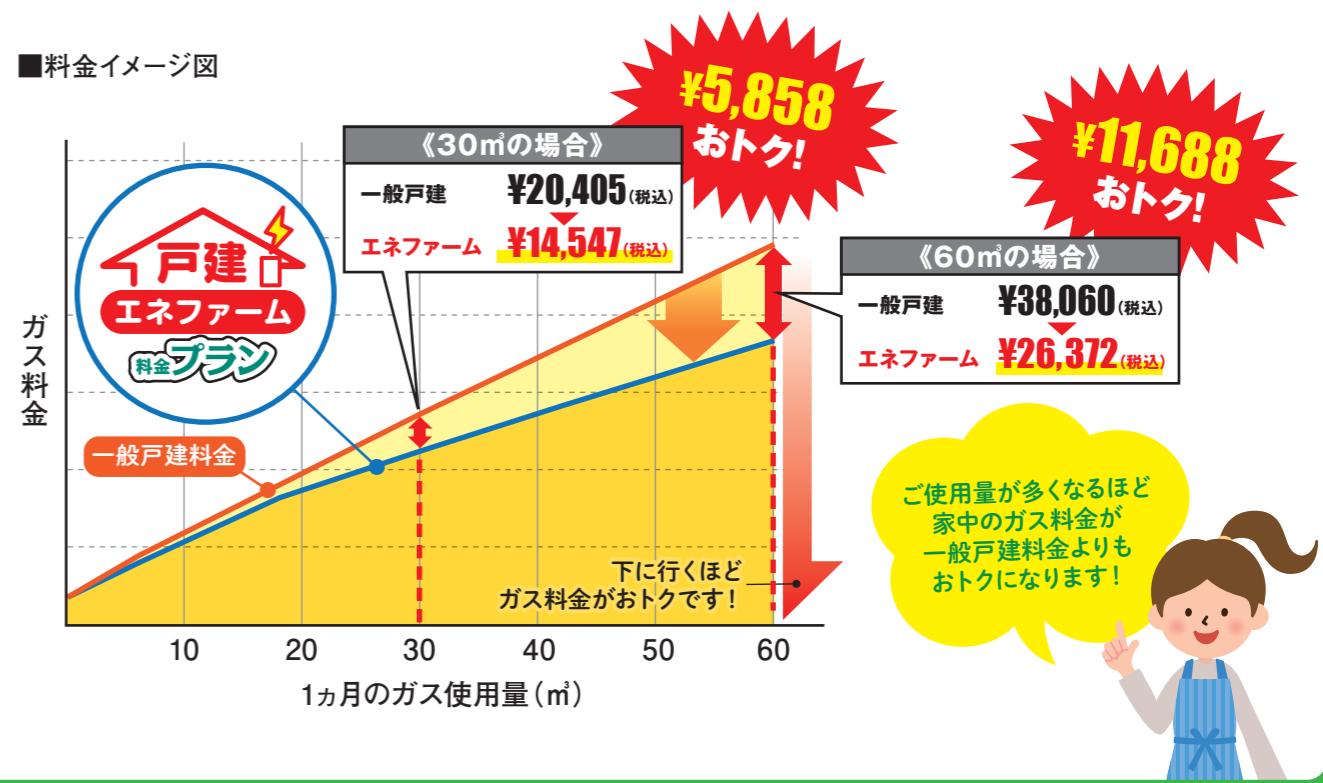

# おトクな ガス料金 メニュー

エネファームのご利用で  
ご家庭のガス料金が  
おトクになります！

エネファーム  
をお使いなら

戸建  
エネファーム  
料金プラン  
がおトク！

ガスで電気とお湯をつくる最新のエコシステム。  
太陽光発電との相性も抜群！  
エネファームプランで  
家中のガス料金がおトクになります。

チラシに記載の料金は2023年8月時点の料金です。

## 一般戸建料金と比べて、こんなにおトクです！

■料金イメージ図

ガス料金表

### 《一般戸建》

使用量区分	単位	単位料金(税込)
基本料金	1ヶ月につき	1,815円
0m³から5m³まで	1m³につき	687.5円
5m³をこえ25m³まで	〃	610.5円
25m³をこえる場合	〃	588.5円