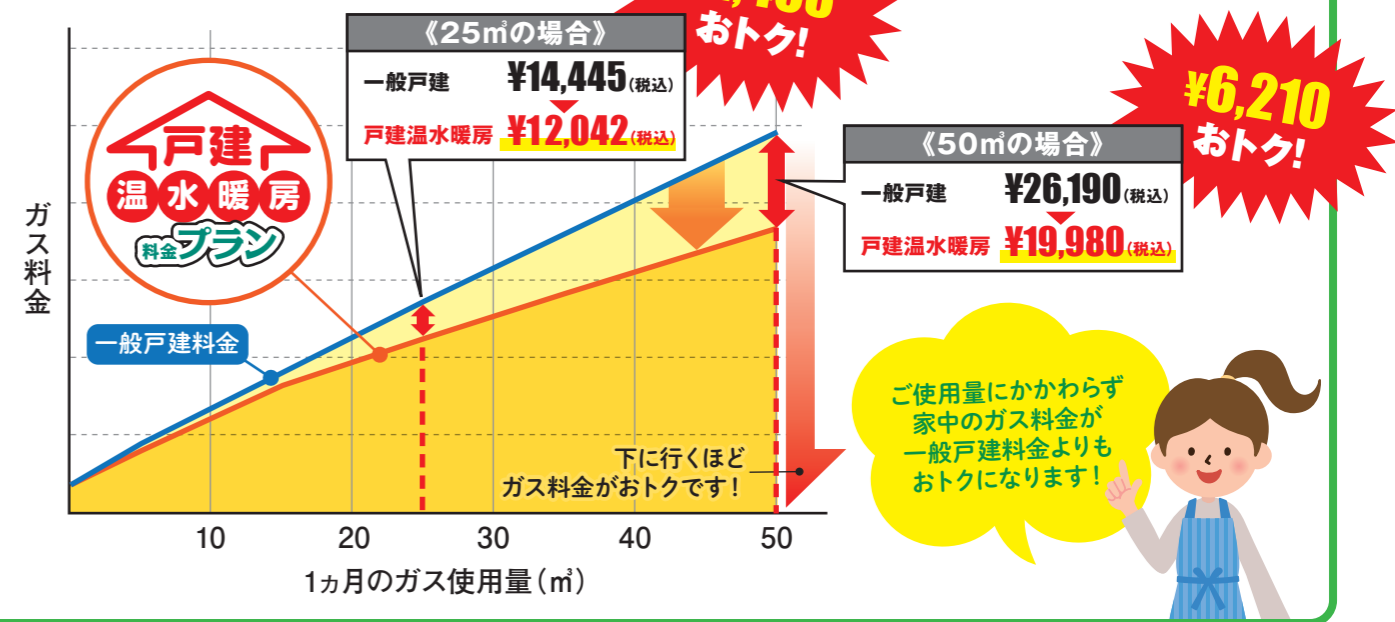

ご存知ですか？

おトクな ガス料金 メニュー

ガス温水暖房機器のご利用で
ご家庭のガス料金が
おトクになります！

ガス温水暖房
システムをお使いなら

戸建
温水暖房
料金プラン
がおトク！

約
17%
おトク！
※25㎡使用の場合

25㎡使用の場合
(ガス料金の目安 11,232円)

約
25%
おトク！
※50㎡使用の場合

50㎡使用の場合
(ガス料金の目安 18,360円)

ガス温水暖房システム

床暖房や浴室暖房機、
温水ルームヒーターで、快適で暖かい
冬をお過ごしいただけます。
家中のガス料金がおトクになります。

※いずれか1つをご使用されている場合、適用されます。

チラシに記載の料金は2017年4月時点の料金です。

一般戸建料金と比べて、こんなにおトクです！

■料金イメージ図

ガス料金表

◆ガス料金の計算方法(戸建温水暖房料金)
[ご使用量 30㎡の場合]1,782(円)+5.0(㎡)×475.2(円)+10.0(㎡)×453.6(円)+10.0(㎡)×334.8(円)+5.0(㎡)×324.0(円)=13,662(円)

お問い合わせは

岡山ガスエネルギー

本社 / TEL(086)262-8885
倉敷営業所 / TEL(086)425-7788
東営業所 / TEL(086)955-0807