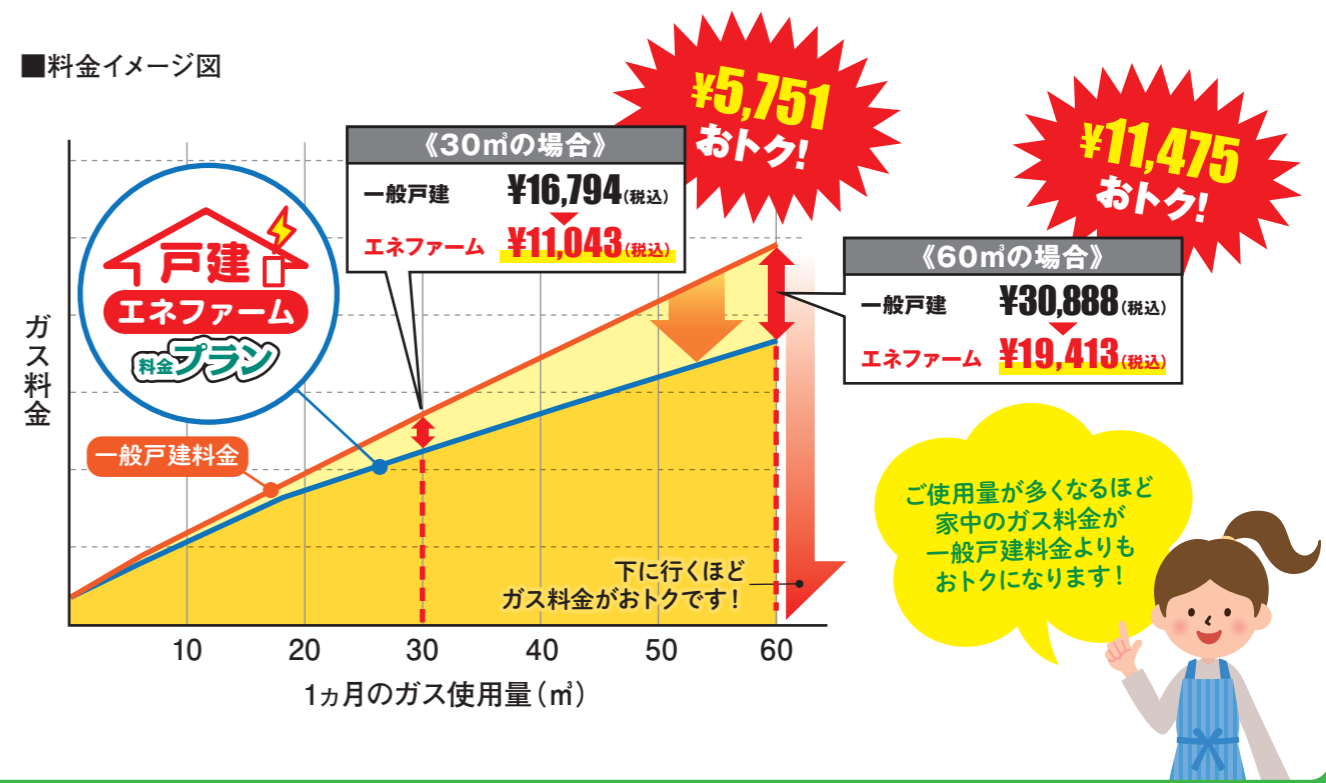

ご存知ですか？

おトクな ガス料金 メニュー

エネファームのご利用で
ご家庭のガス料金が
おトクになります！

エネファーム
をお使いなら

戸建
エネファーム
料金プラン
がおトク！

ガスで電気とお湯をつくる最新のエコシステム。
太陽光発電との相性も抜群！
エネファームプランで
家中のガス料金がおトクになります。

チラシに記載の料金は2018年6月時点の料金です。

一般戸建料金と比べて、こんなにおトクです！

■料金イメージ図

ガス料金表

《一般戸建》

使用量区分	単位	単位料金(税込)
基本料金	1ヶ月につき	1,782円
0m³から5m³まで	1m³につき	567.0円
5m³をこえ25m³まで	〃	491.4円
25m³をこえる場合	〃	469.8円

《エネファームプラン》

使用量区分	単位	単位料金(税込)
基本料金	1ヶ月につき	1,944円
0m³から5m³まで	1m³につき	324.0円
5m³をこえ25m³まで	〃	302.4円
25m³をこえ50m³まで	〃	286.2円
50m³をこえる場合	〃	264.6円