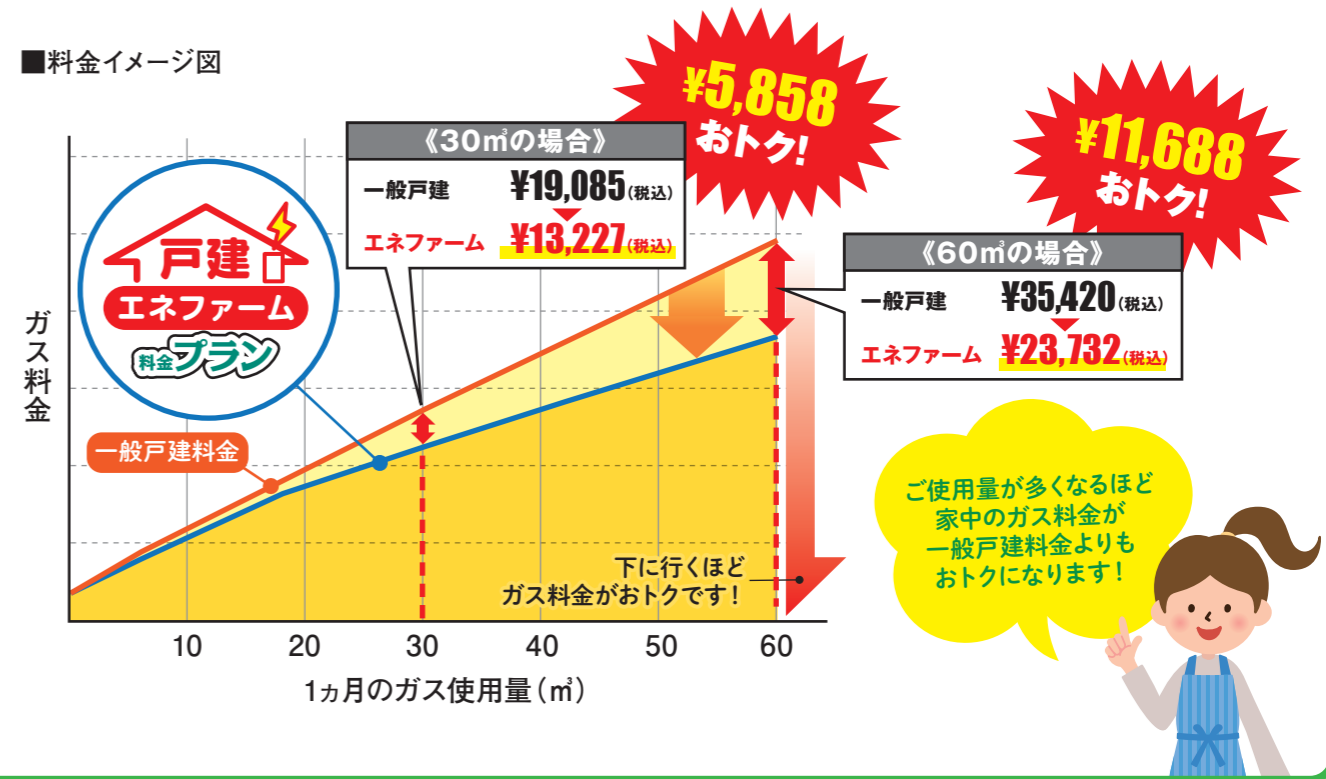

ご存知ですか？

おトクな ガス料金 メニュー

エネファームのご利用で
ご家庭のガス料金が
おトクになります！

エネファーム
をお使いなら

戸建
エネファーム
料金プラン
がおトク！

ガスで電気とお湯をつくる最新のエコシステム。
太陽光発電との相性も抜群！
エネファームプランで
家中のガス料金がおトクになります。

チラシに記載の料金は2022年2月時点の料金です。

一般戸建料金と比べて、こんなにおトクです！

■料金イメージ図

ガス料金表

《一般戸建》

使用量区分	単位	単位料金(税込)
基本料金	1ヶ月につき	1,815円
0m³から5m³まで	1m³につき	643.5円
5m³をこえ25m³まで	〃	566.5円
25m³をこえる場合	〃	544.5円

《エネファームプラン》

使用量区分	単位	単位料金(税込)
基本料金	1ヶ月につき	1,980円
0m³から5m³まで	1m³につき	396.0円
5m³をこえ25m³まで	〃	374.0円
25m³をこえ50m³まで	〃	357.5円
50m³をこえる場合	〃	335.5円