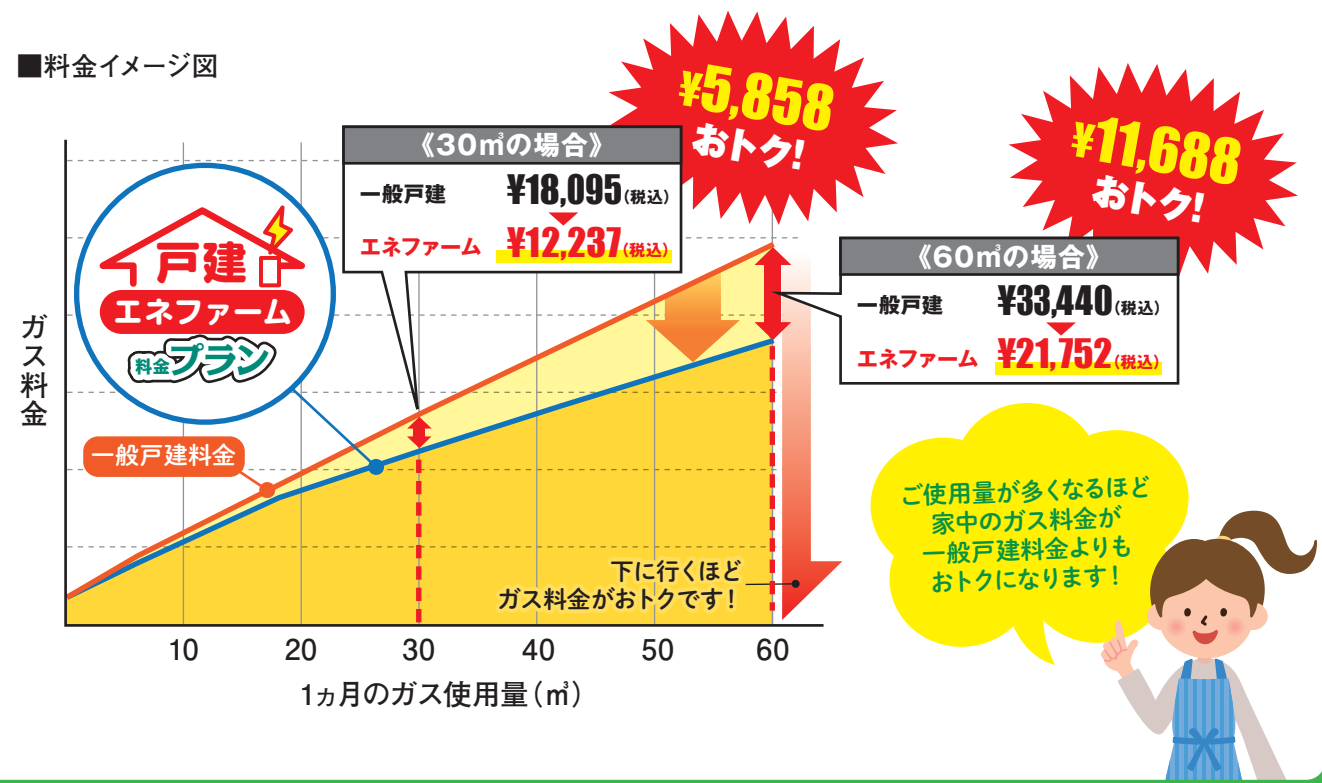

ご存知ですか？

おトクな ガス料金 メニュー

エネファームのご利用で
ご家庭のガス料金が
おトクになります！

エネファーム
をお使いなら

戸建
エネファーム
料金プラン
がおトク！

ガスで電気とお湯をつくる最新のエコシステム。
太陽光発電との相性も抜群！
エネファームプランで
家中のガス料金がおトクになります。

チラシに記載の料金は2021年11月時点の料金です。

一般戸建料金と比べて、こんなにおトクです！

■料金イメージ図

ガス料金表

《一般戸建》

使用量区分	単位	単位料金(税込)
基本料金	1ヶ月につき	1,815円
0m³から5m³まで	1m³につき	610.5円
5m³をこえ25m³まで	〃	533.5円
25m³をこえる場合	〃	511.5円

《エネファームプラン》

使用量区分	単位	単位料金(税込)
基本料金	1ヶ月につき	1,980円
0m³から5m³まで	1m³につき	363.0円
5m³をこえ25m³まで	〃	341.0円
25m³をこえ50m³まで	〃	324.5円
50m³をこえる場合	〃	302.5円